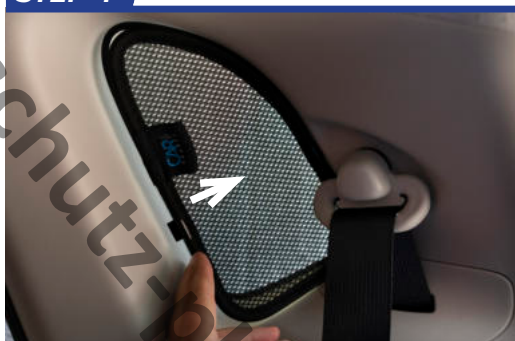

CL-M02 x 4

Port Shade Installation

STEP 1

STEP 2

STEP 3

STEP 4

STEP 5

STEP 6